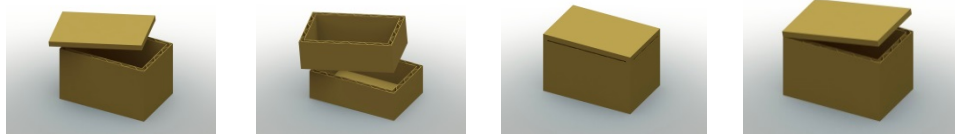

## Auf einen Blick

**Produkt** automatischer Paket-Öffner BOS - Box Opening System

**Zielgruppe** Unternehmen mit großem Paketaufkommen wie Versand- und Großhandel, Fulfillment, Industrie (z.B. Bekleidung, FMCG, Nahrung / Genuß, Kfz-Zulieferer, Kosmetik, Pharma, etc.)

**Lösung** das BOS öffnet im **Waren- und Retouren-Eingang** automatisch eingehende Pakete und optimiert im **Warenausgang** ausgehende Kartons - ohne die Ware zu beschädigen

**Vorgang**

- 1) das Paket rollt in den Schneidebereich und wird von zwei Schienen arretiert
- 2) per Sensor erfolgt eine Vermessung
- 3) der Schnitt erfolgt gemäß ausgewählter Schnittvariante und -tiefe
- 4) das beschnittene Paket verlässt das System

**Technik** das BOS verfügt über Schneidmesser für mehrere Schnitt-Varianten

- Komplet-Schnitt - es wird ein Deckel komplett abgetrennt
- Komplet-Schnitt - es wird auf einer gewünschten Höhe abgeschnitten
- Teil-Schnitt - Seitenkanten werden durchtrennt, Ecken bleiben stehen
- Scharnier-Schnitt - drei Seitenkanten werden durchtrennt, eine bleibt verbunden

## Optionen

- Tape-Schnitt - Klebebänder an den Oberkanten werden durchtrennt
- Vertikal-Schnitt – Einschnitt an allen 4 Ecken

<b>Leistungen</b>	Kartons / Stunde bzw. Tag Kapazität	bis zu 600 bzw. 14.000
	Karton-Maße (L x B x H in mm) (weitere Maße auf Anfrage)	Mensch : Paket-Öffner <b>1 : 5</b> min. 160 x 140 x 120 max. 600 x 600 x 400
	einstellbare Schnitt-Tiefe	4 - 11 mm; stufenlos
	Schneide-Köpfe	max. 4 Stück